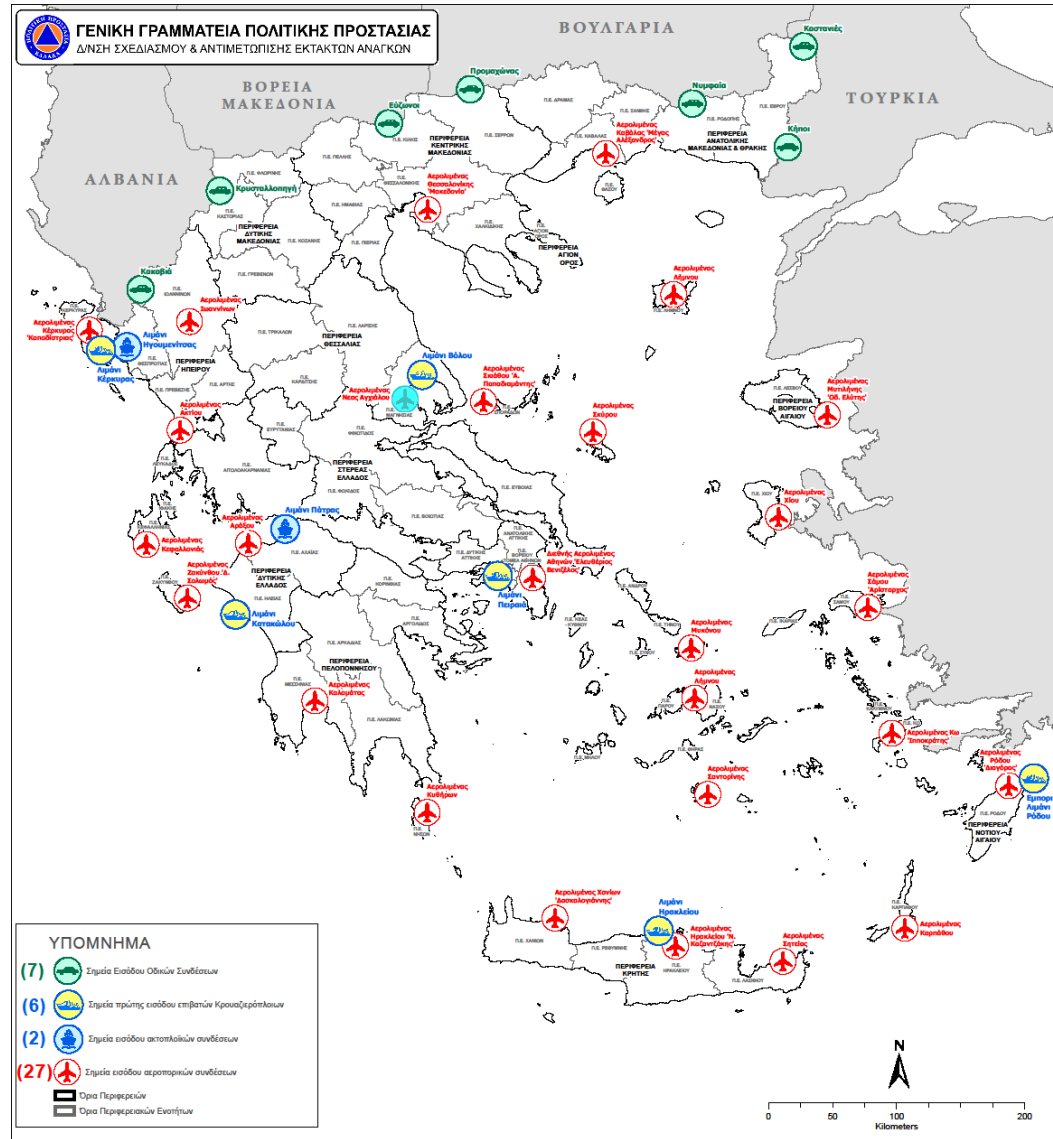

ΑΦΙΞΕΙΣ 15/6-30/6

ΔΙΕΘΝΕΙΣ ΠΤΗΣΕΙΣ

Ακολουθούμε τις οδηγίες της ΕΕ για τις απαγορεύσεις για non-essential travel από χώρες εκτός ΕΕ

ΑΕΡΟΔΡΟΜΙΟ ΘΕΣΣΑΛΟΝΙΚΗΣ

- Επιτρέπονται όλες οι πτήσεις
- Διατήρηση απαγόρευσης για πτήσεις από Ιταλία, Ισπανία, Ολλανδία, Μεγ. Βρετανία, Τουρκία, Αλβανία, Βόρεια Μακεδονία

ΧΕΡΣΑΙΕΣ ΑΦΙΞΕΙΣ

- Άρση περιορισμών από Αλβανία, Βόρεια Μακεδονία εφόσον το επιτρέπουν οι υγειονομικές συνθήκες
- Επανεξέταση έως 30/6 για την Τουρκία

ΑΦΙΞΕΙΣ από 1/7

ΘΑΛΑΣΣΙΕΣ ΑΦΙΞΕΙΣ

- Επιτρέπεται ο κατάπλους πλοίων από το εξωτερικό σε ελληνικά λιμάνια

ΣΗΜΕΙΑ ΕΙΣΟΔΟΥ

ΜΕΤΡΑ ΠΡΟΛΗΠΤΙΚΟΥ ΕΛΕΓΧΟΥ

ΑΦΙΞΕΙΣ 15/6-30/6

ΑΘΗΝΑ & ΘΕΣΣΑΛΟΝΙΚΗ

- Από αεροδρόμια εκτός λίστας EASA:
 - Δειγματοληπτικά τεστ
 - Σύσταση για αυτοπεριορισμό στο ξενοδοχείο διαμονής του ταξιδιώτη μέχρι την έκδοση του αποτελέσματος του τεστ
 - 14 ΜΕΡΕΣ ΚΑΡΑΝΤΙΝΑ σε περίπτωση ΘΕΤΙΚΟΥ τεστ/ξενοδοχείο καραντίνας
- Από Ιταλία, Ισπανία, Ολλανδία και αεροδρόμια εντός λίστας EASA
 - Τεστ σε όλους
 - 1 μέρα αυτοπεριορισμός σε ξενοδοχείο επιλογής του ταξιδιώτη (Αθήνα ή Θεσσαλονίκη) μέχρι την έκδοση του αποτελέσματος του τεστ
 - 14 ΜΕΡΕΣ ΚΑΡΑΝΤΙΝΑ σε περίπτωση ΘΕΤΙΚΟΥ τεστ/ξενοδοχείο καραντίνας (ισχύει και για Αλβανία και Βόρεια Μακεδονία)

ΜΕΤΡΑ ΠΡΟΛΗΠΤΙΚΟΥ ΕΛΕΓΧΟΥ

Αφίξεις από 1/7

Για όλες τις χώρες προέλευσης

- Όλοι οι ταξιδιώτες προς Ελλάδα θα συμπληρώνουν με την άφιξη (ή πριν επιβιβαστούν) συγκεκριμένη ηλεκτρονική φόρμα PLF (Passenger load factor) με τα στοιχεία επαφής τους στην Ελλάδα (από 1.7 και μετά)
- Δειγματοληπτικά τεστ
- 14 ΜΕΡΕΣ ΚΑΡΑΝΤΙΝΑ σε περίπτωση θετικού τεστ/ξενοδοχείο καραντίνας